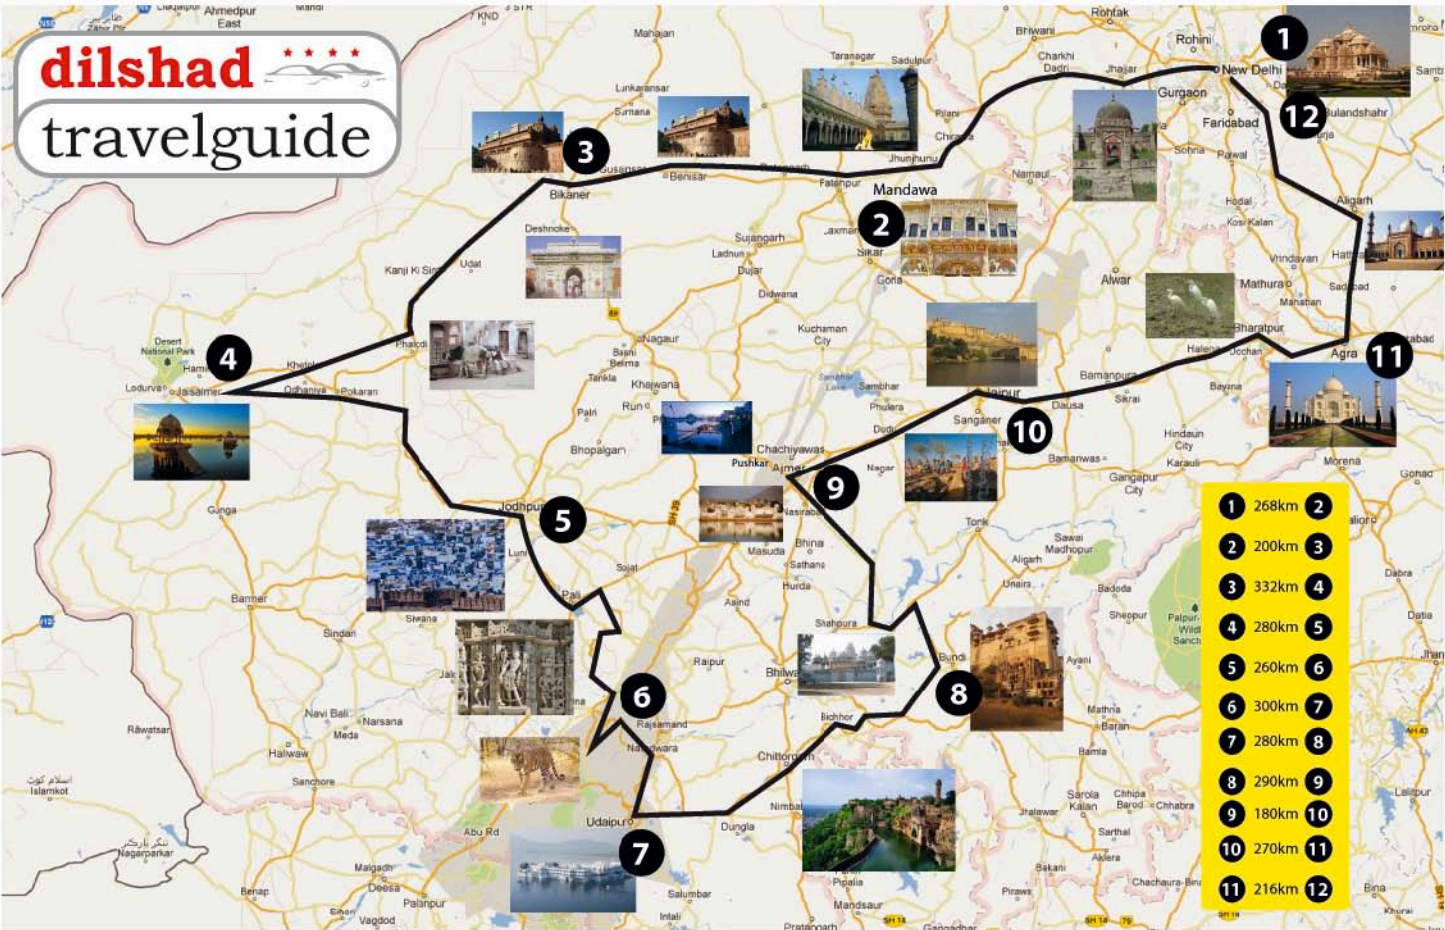

dilshad

travelguide

1	268km	2
2	200km	3
3	332km	4
4	280km	5
5	260km	6
6	300km	7
7	280km	8
8	290km	9
9	180km	10
10	270km	11
11	216km	12